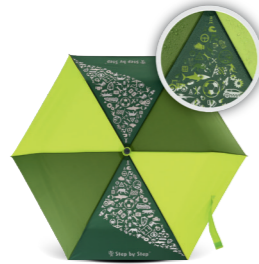

Berry
Art.-Nr. 126387

Blue
Art.-Nr. 124819

Petrol
Art.-Nr. 124887

Lime
Art.-Nr. 124888

Purple
Art.-Nr. 124804

REGENSCHIRM

UPE 27,99 EUR

Mit Neon Fabric und
reflektierendem Print