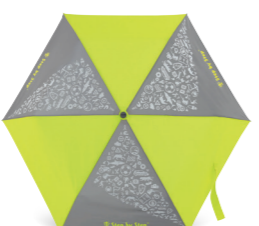

Neon Yellow
Art.-Nr. 124890