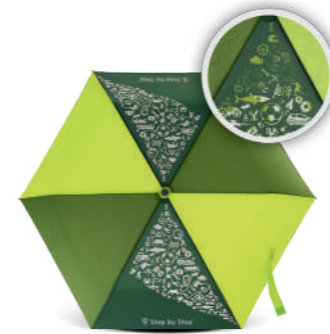

Neon Pull-Over
Modell CLOUD "Grün"

Art.Nr. 188119 

Neon Pull-Over
Modell GIANT "Gelb"

Art.Nr. 129713 

Neon Pull-Over
Modell GIANT "Pink"

Art.Nr. 129715 

Neon Pull-Over
Modell GIANT "Grün"

Art.Nr. 129714 

REGENSCHIRM

Regenschirm mit MAGIC RAIN EFFECT
"Berry"

Art.Nr. 126387 

Regenschirm mit MAGIC RAIN EFFECT
"Blue"

Art.Nr. 124819 

Regenschirm mit MAGIC RAIN EFFECT
"Petrol"

Art.Nr. 124887 

Regenschirm mit MAGIC RAIN EFFECT
"Lime"