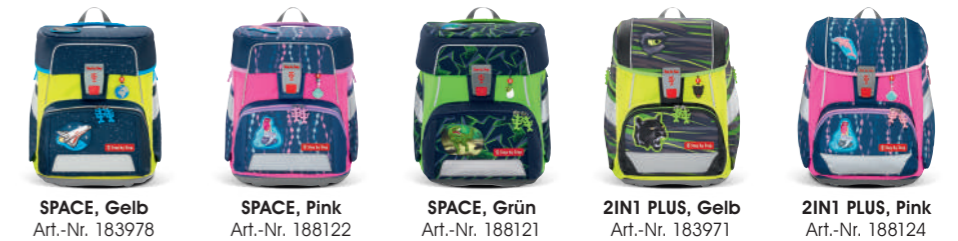

schleich

**MAGIC MAGS
schleich®**

3-teiliges Set
UPE 22,99 EUR

Wechselbare Motive mit
den schleich®-Tieren

**MAGIC MAGS
WWF**

3-teiliges Set
UPE 22,99 EUR

Wechselbare Motive aus
Ananasblatt-Fasern
Mit integriertem NFC-Chip

**MAGIC MAGS
SPIEGELBURG**

3-teiliges Set
UPE 22,99 EUR

Wechselbare Motive zu
den Kindergeschichten

**MAGIC MAGS
FC BAYERN**

3-teiliges Set
UPE 22,99 EUR

Wechselbare Motive zum
Fußball-Verein

playmobil

**MAGIC MAGS
PLAYMOBIL**

3-teiliges Set
UPE 22,99 EUR

Wechselbare Motive zu den
PLAYMOBIL®-Figuren

**MAGIC MAGS
DEINE FREUNDE**

3-teiliges Set
UPE 22,99 EUR

Wechselbare Motive
zur Musikband

NEON PULL-OVER

UPE 9,99 EUR

Das Neon Pull-Over mit fluoreszieren-
den Flächen und reflektierenden
Elementen bringt den Schulranzen
zum Leuchten.

**LED SICHERHEITS-
KLEMMLEUCHE**

UPE 5,99 EUR