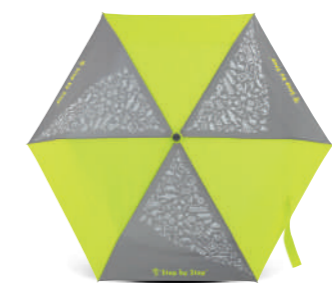

Neon Pull-Over
Modell CLOUD "Grün"

Art.Nr. 188119 

Neon Pull-Over
Modell GIANT "Gelb"

Art.Nr. 129713 

Neon Pull-Over
Modell GIANT "Pink"

Art.Nr. 129715 

Neon Pull-Over
Modell GIANT "Grün"

Art.Nr. 129714 

Art.Nr. 124888 

Regenschirm mit MAGIC RAIN EFFECT
"Purple"

Art.Nr. 124804 

Regenschirm mit Neon Fabric
und reflektierendem Print
"Neon Pink"

Art.Nr. 129686 

Regenschirm mit Neon Fabric
und reflektierendem Print
"Neon Yellow"