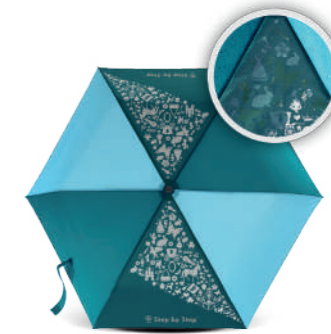

Neon Pull-Over
Modell CLOUD "Grün"

Art.Nr. 188119 

Neon Pull-Over
Modell GIANT "Gelb"

Art.Nr. 129713 

Neon Pull-Over
Modell GIANT "Pink"

Art.Nr. 129715 

Neon Pull-Over
Modell GIANT "Grün"

Art.Nr. 129714 

REGENSCHIRM

Regenschirm mit MAGIC RAIN EFFECT
"Berry"

Art.Nr. 126387 

Regenschirm mit MAGIC RAIN EFFECT
"Blue"

Art.Nr. 124819 

Regenschirm mit MAGIC RAIN EFFECT
"Petrol"

Art.Nr. 124887 

Regenschirm mit MAGIC RAIN EFFECT
"Lime"