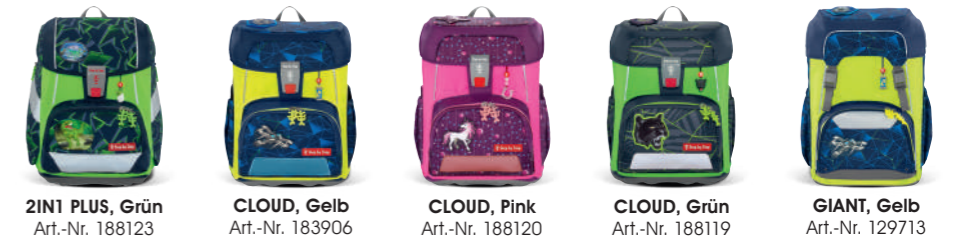

3-teiliges Set
UPE 22,99 EUR

Wechselbare Motive
zur Musikband

NEON PULL-OVER

UPE 9,99 EUR

Das Neon Pull-Over mit fluoreszieren-
den Flächen und reflektierenden
Elementen bringt den Schulranzen
zum Leuchten.