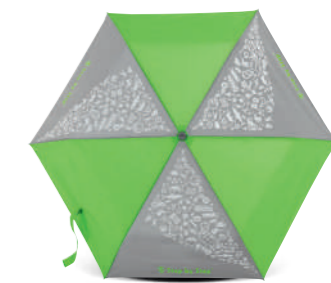

Regenschirm mit Neon Fabric
und reflektierendem Print
"Neon Green"

Art.Nr. 124891