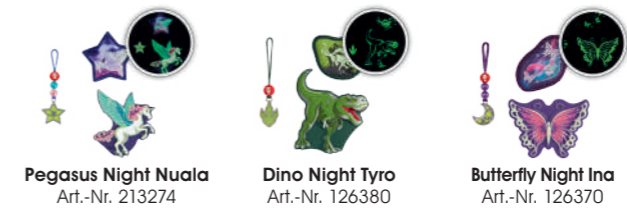

2-teiliges Set
UPE 12,99 EUR
 Wechselbare Motive zum
 Selbstgestalten

Unique Design
 Art.-Nr. 183714

**MAGIC MAGS
 FLASH**

UPE 24,99 EUR
 Wechselbare Motive
 mit Leucht-Effekt

**MAGIC MAGS
 GLOW**

3-teiliges Set
UPE 19,99 EUR
 Wechselbare Motive mit
 Glow in the Dark-Effekt

**MAGIC MAGS
 REFLECT**

3-teiliges Set
UPE 19,99 EUR
 Wechselbare Motive mit
 reflektierendem Motiv

schleich

**MAGIC MAGS
schleich®**

3-teiliges Set
UPE 22,99 EUR

Wechselbare Motive mit
den schleich®-Tieren