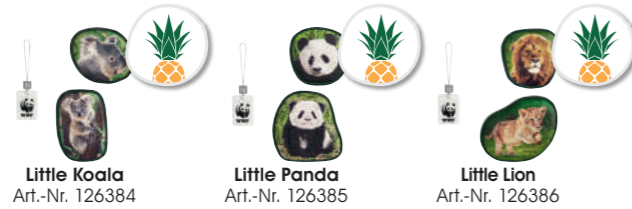

**MAGIC MAGS
 REFLECT**

3-teiliges Set
UPE 19,99 EUR
 Wechselbare Motive mit
 reflektierendem Motiv

schleich

**MAGIC MAGS
schleich®**

3-teiliges Set
UPE 22,99 EUR

Wechselbare Motive mit
den schleich®-Tieren

**MAGIC MAGS
WWF**

3-teiliges Set
UPE 22,99 EUR

Wechselbare Motive aus
Ananasblatt-Fasern
Mit integriertem NFC-Chip

**MAGIC MAGS
SPIEGELBURG**

3-teiliges Set
UPE 22,99 EUR

Wechselbare Motive zu
den Kindergeschichten