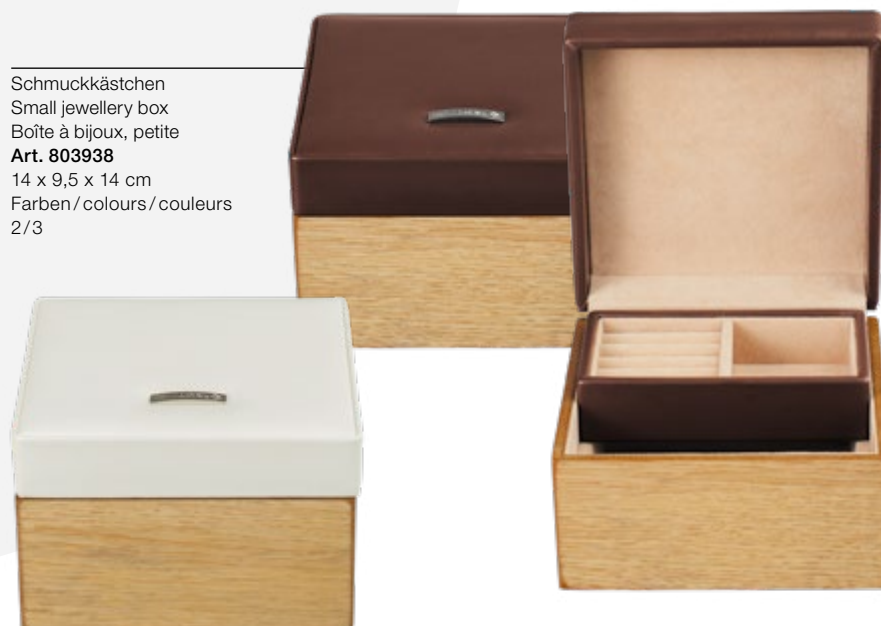

Schmuckkasten klein
Small jewellery box
Boîte à bijoux, petite
Art. 803931
18 x 10,5 x 18 cm
Farben/colours/couleurs
2/3

Schmuckkasten mit Schubladen
Jewellery box with drawers
Boîte à bijoux avec des tiroirs
Art. 803937
31 x 16 x 19 cm
Farben/colours/couleurs
2/3

2 braun
2 brown
2 marron

3 creme
3 cream
3 crème

Schmuckkasten groß
Large jewellery box
Boîte à bijoux, grande
Art. 803932
26 x 10,5 x 18 cm
Farben/colours/couleurs
2/3

Schmuckkästchen
Small jewellery box
Boîte à bijoux, petite
Art. 803938
14 x 9,5 x 14 cm
Farben/colours/couleurs
2/3