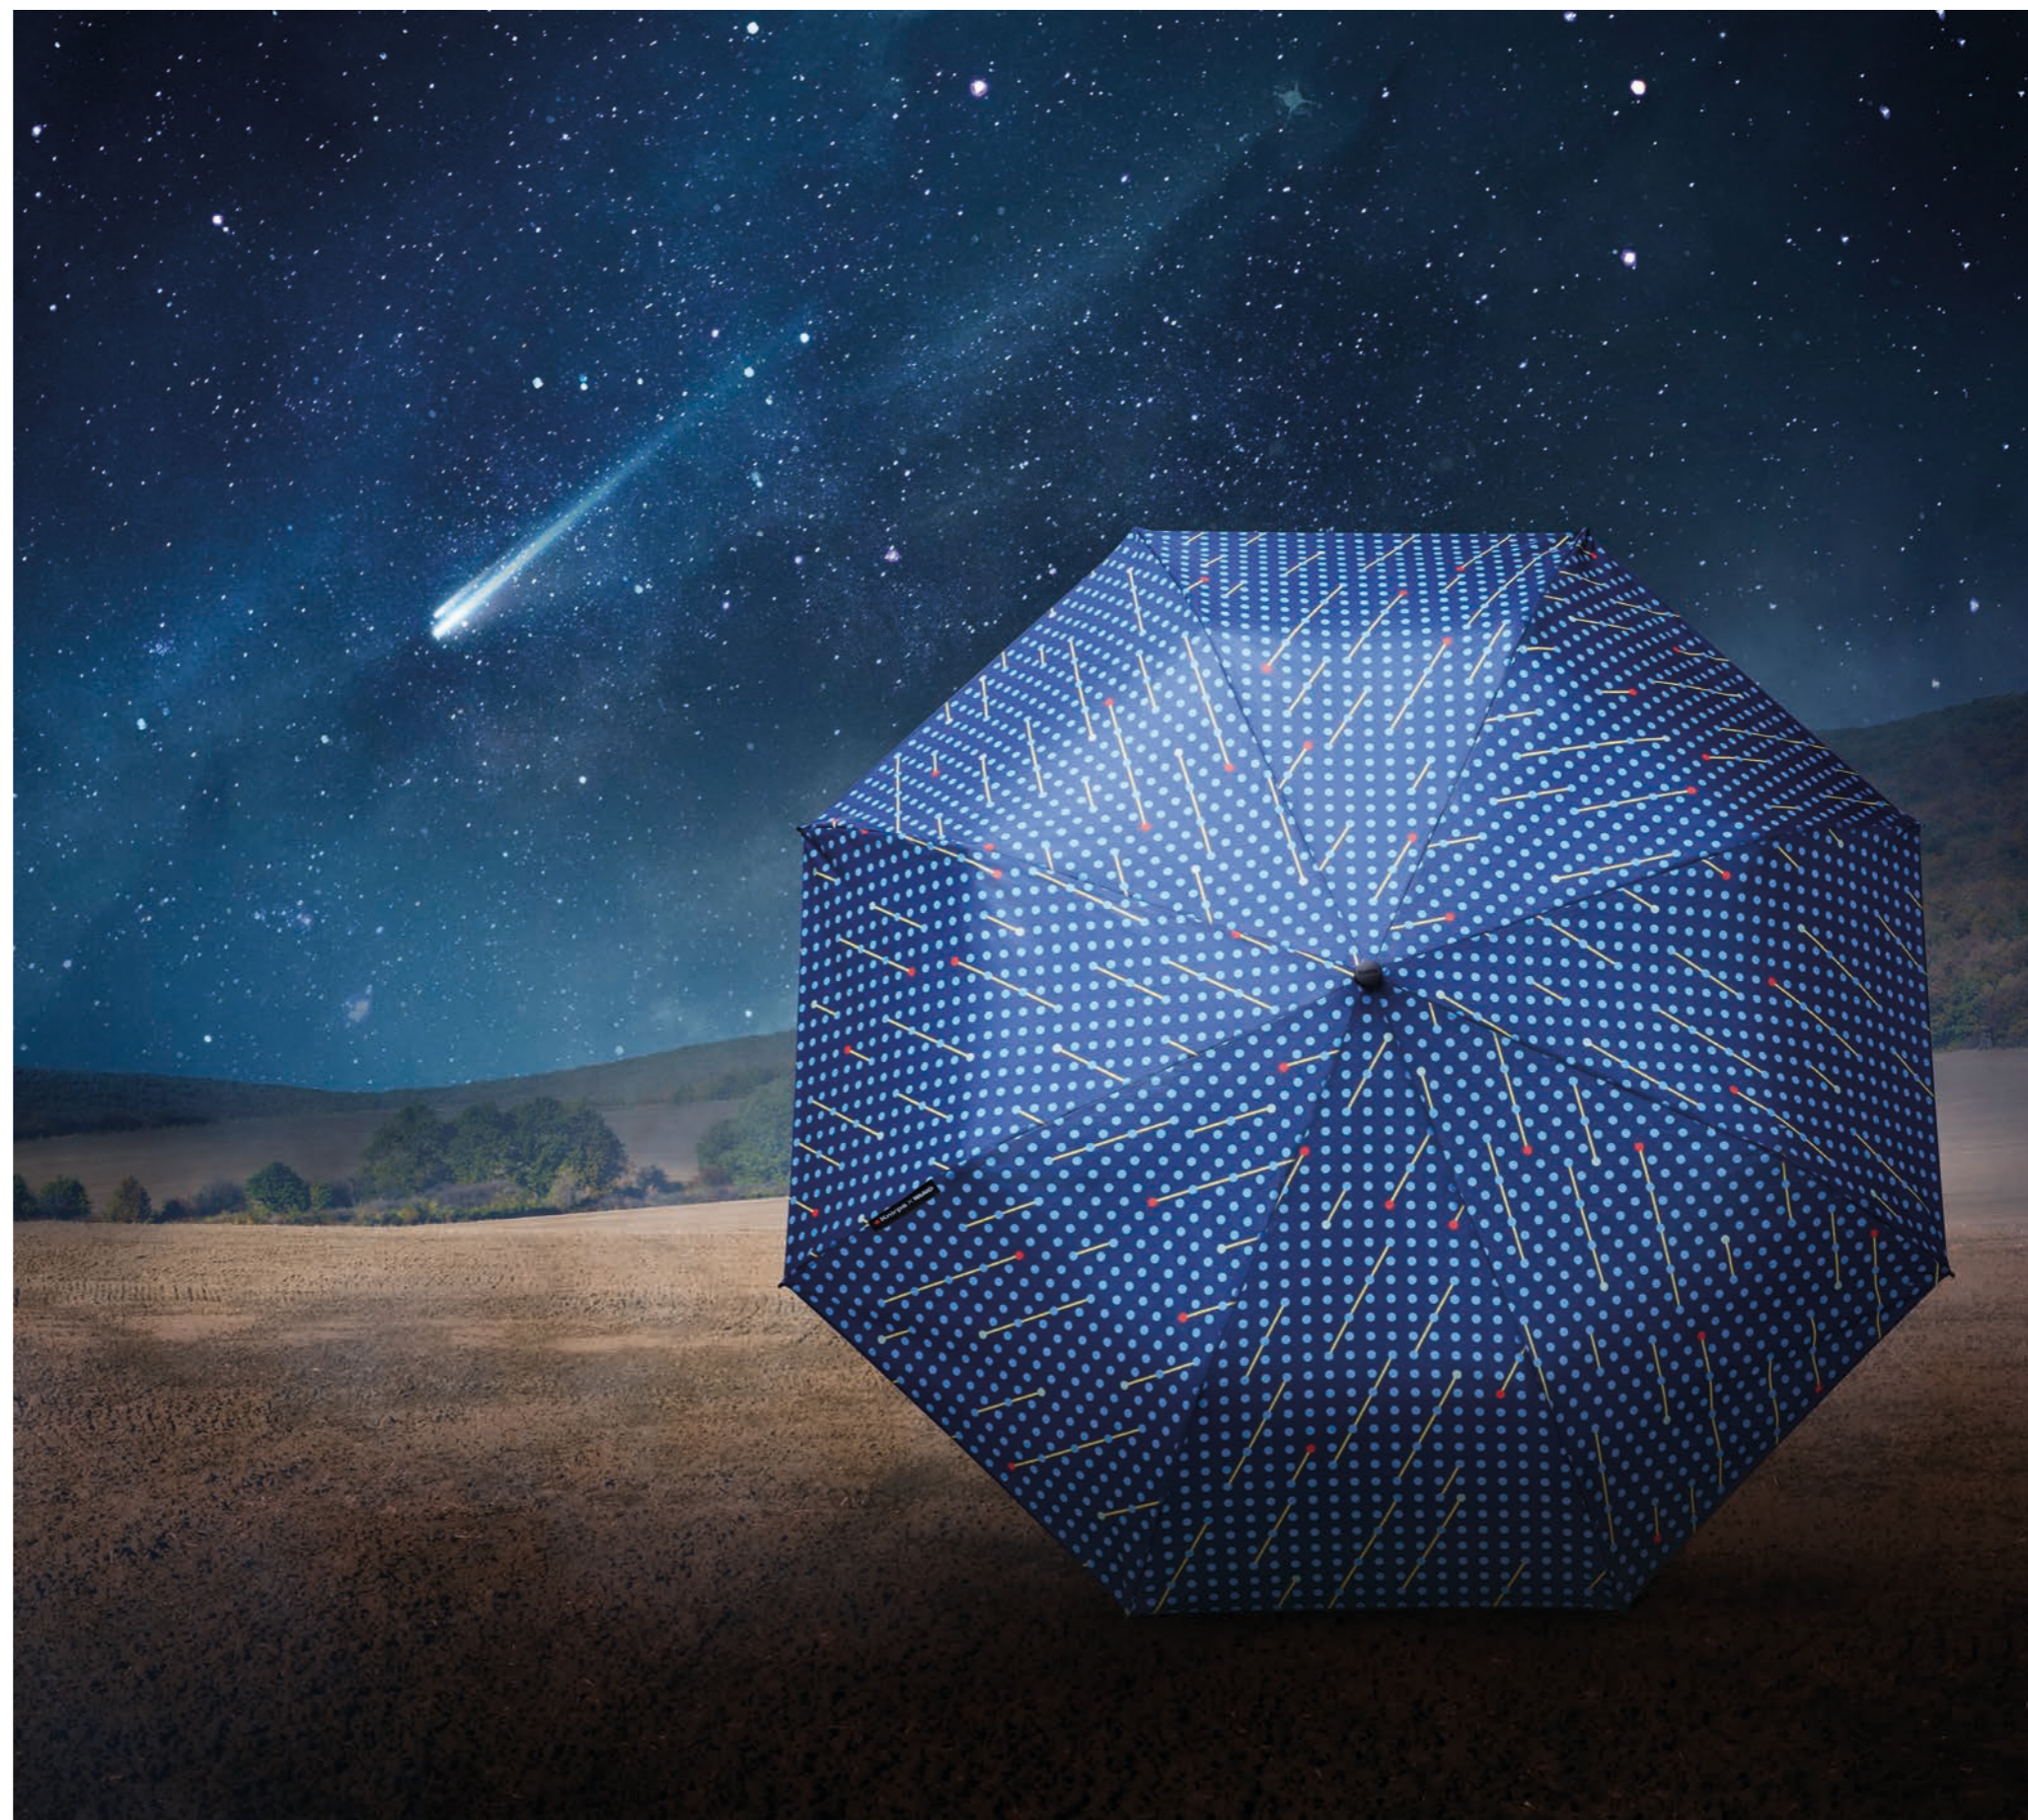

Schirmfarben vom Fotoshooting können wegen Lichteinstrahlung abweichen. Imagebild zeigt Designnr. 8591
Umbrella colors from the photo shooting may differ as a result of lighting. Image picture shows design number 8591