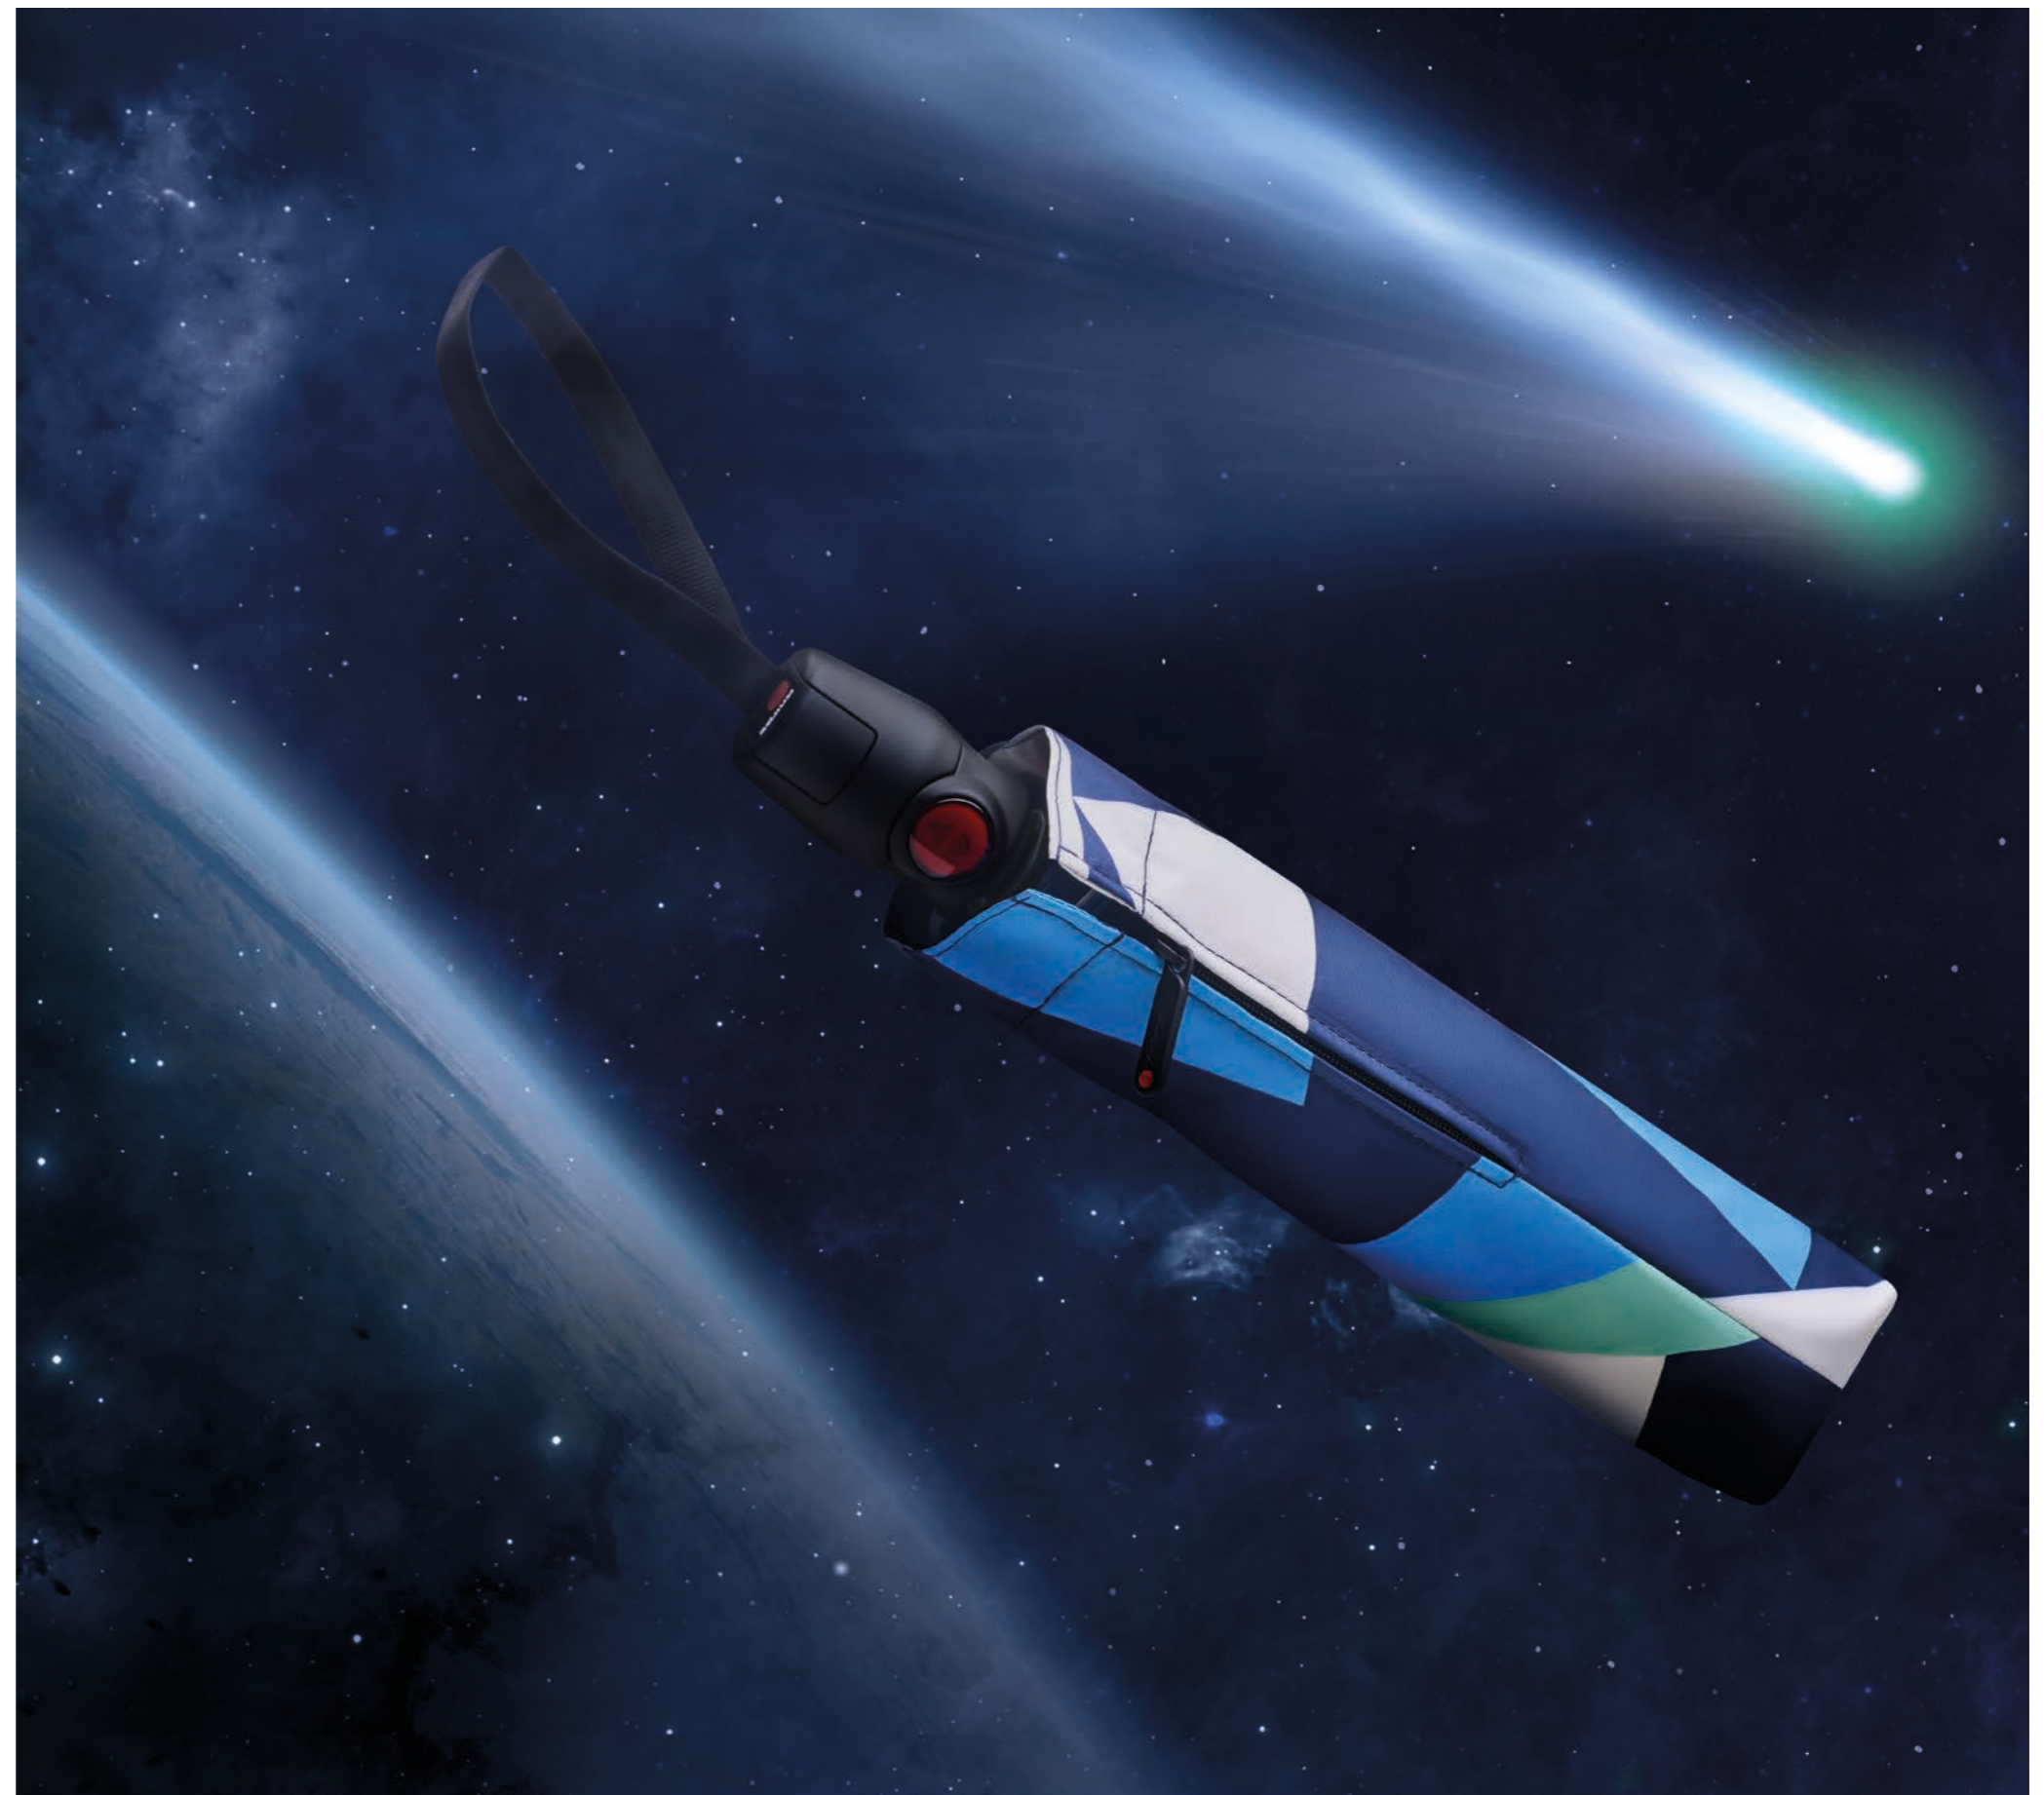

Schirmfarben vom Fotoshooting können wegen Lichteinstrahlung abweichen. Imagebild zeigt Designnr. 8590
Umbrella colors from the photo shooting may differ as a result of lighting. Image picture shows design number 8590