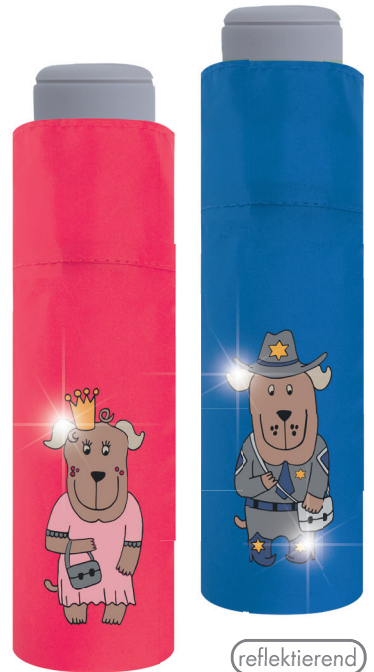

KIDS MINI DOTS

PRINTED

72256D

fibreglass
polyester

reflektierend

MINI LIGHT UP

72263R01 REFLEX BLUE
72263R02 PINK
72263R03 BLACK

fibreglass/alu
pongee

reflektierend

KIDS

72256LP LITTLE PRINCESS
72256CS COOL SHERIFF

fibreglass
polyester

12 STÜCK IM SORTIMENT

FARBVARIANTEN

VE 3 STÜCK/FARBE

FARBVARIANTEN

3 STÜCK IM SORTIMENT

FARBVARIANTEN