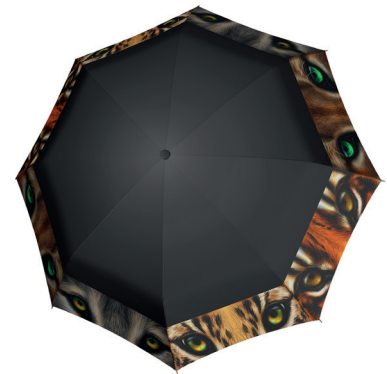

LAZY DOG ...10
LONG AUTOMATIC

WILDLIFE ...16
MAGIC MINI
LONG AUTOMATIC