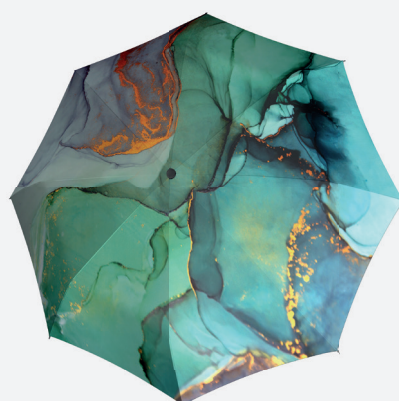

CARBONSTEEL MAGIC MARBLE

744865M..

light pongee

CARBONSTEEL LONG AUTOMATIC MARBLE

714865M..

light pongee

POSTER MARBLE

78581C58 A3

CARBONSTEEL

CARBONSTEEL

VE 2 STÜCK/FARBE

VE 1 STÜCK/FARBE

FARBVARIANTEN

01

02