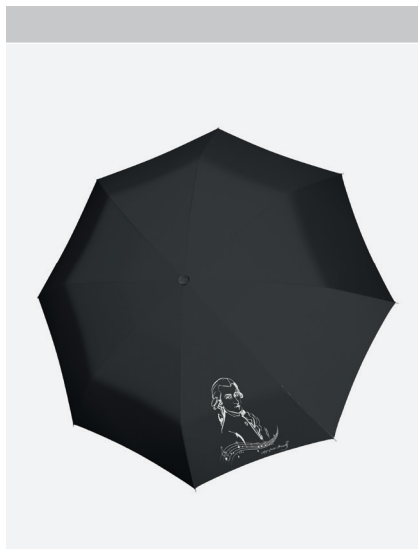

MINI EMILIE

7000275E

steel
polyester

MINI MOZART

7000275M

steel
polyester

VE 12 STÜCK

VE 12 STÜCK