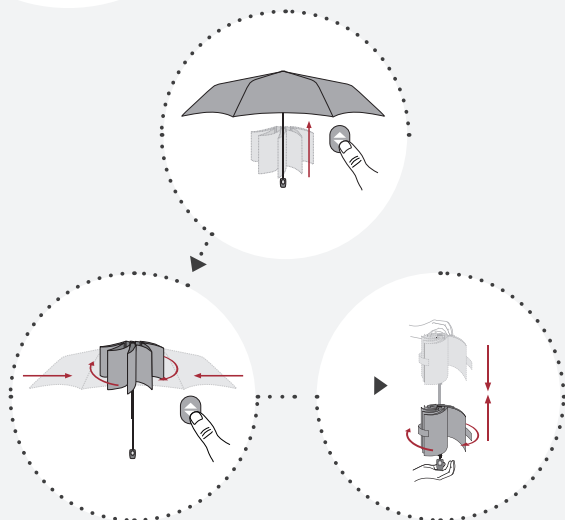

FARBVARIANTEN

VE 3 STÜCK/DESIGN

FARBVARIANTEN

DER SMART CLOSE AUF KNOPFDRUCK GESCHLOSSEN

Die Besonderheit des Smart Close liegt in seinem Schließvorgang. Mittels Betätigen des Schließknopfes klappt das Schirmdach zusammen und der Schirm fährt selbstständig komplett ein. Somit braucht man die andere Hand nicht mehr zum Zusammenschieben des Schirmes. Man kann so elegant und schnell durch einen Durchgang gehen oder in das Auto einsteigen, ohne vorher die Einkaufstasche ins Nasse abstellen zu müssen.

SMART CLOSE

UNI

724463..

alu/steel/fibreglass
pongee

VE 3 STÜCK/FARBE

FARBVARIANTEN

DER SMART FOLD IMMER PERFEKT GEFALTEN

Dank der hochtechnologischen Klebformen, die auf der Innenseite des Schirmes angebracht sind, legt sich der Smart Fold in einer Spiralbewegung nahezu von selbst faltenfrei zusammen.