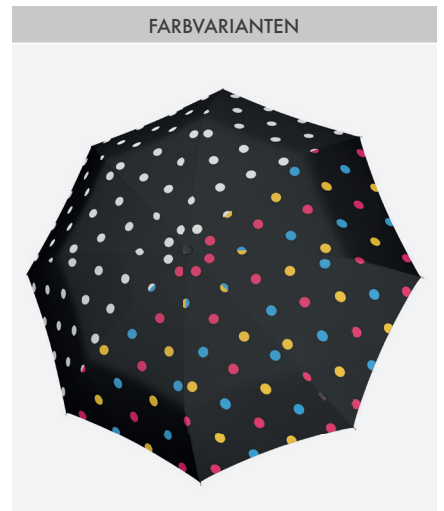

VE 4 STÜCK/FARBE

12 STÜCK IM SORTIMENT

VE 12 STÜCK IM SORTIMENT

**HIT LONG
AUTOMATIC**

TRANSPARENT MIT BORTE

77354B

fibreglass/black
POE with border
Glockenform/bell shape

12 STÜCK IM SORTIMENT