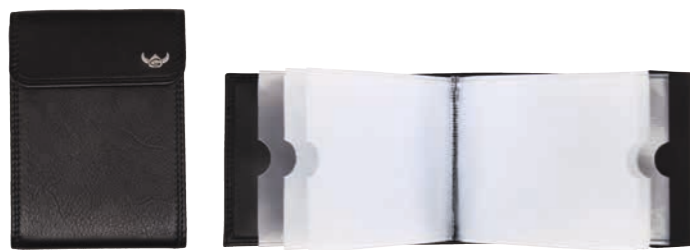

KREDITKARTENETUI CREDIT CARD CASE

FARBEN COLOURS _1 _8
7 x 9,5 cm | **Art. 4499 51** | **UVP 34,90 €**