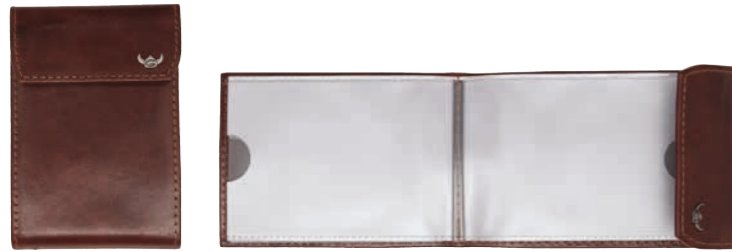

RV-BÖRSE ZIPPED BILLFOLD COIN WALLET
ZWEIGETEILTES MÜNZFACH MIT RV | SECTIONED COIN POCKET WITH ZIPPER

FARBEN COLOURS _0 _2 _8
11,5 x 9,5 cm | **Art. 3316 61** | **UVP** 139,00 €

BRIEFTASCHE MIT RV BREAST POCKET WALLET WITH ZIPPED COMPARTMENT

FARBEN COLOURS _0 _2 _8
9,5 x 19 cm | **Art. 4042 61** | **UVP** 129,00 €

RV-BÖRSE ZIPPED BILLFOLD COIN WALLET
ZWEIGETEILTES MÜNZFACH MIT RV | SECTIONED COIN POCKET WITH ZIPPER

FARBEN COLOURS _0 _2 _8
12,5 x 10,5 cm | **Art. 3331 61** | **UVP** 149,00 €

AUSWEISHÜLLE ID HOLDER
MIT 7 AUSWEISFÄCHERN | WITH 7 COMPARTMENTS

FARBEN COLOURS _0 _2 _8
9 x 12 cm | **Art. 4408 61** | **UVP** 34,90 €

COLORADO RFID PROTECT

 _0 bordeaux burgundy  _2 tabacco tobacco  _8 schwarz black