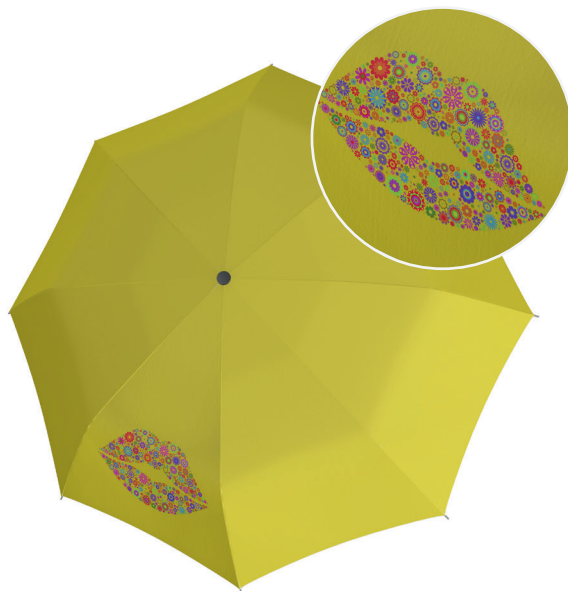

- ...01 - black
- ...02 - yellow
- ...03 - pink