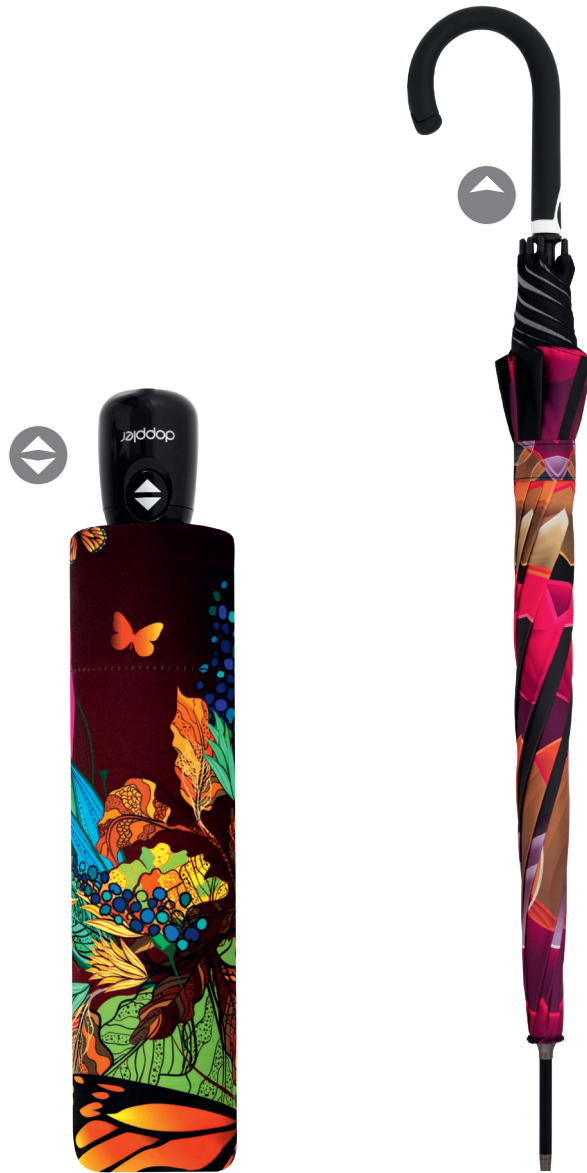

LIMITED EDITION

VE 3 STÜCK/FARBE

ART. NO.	NAME	FUNCTION	DIAMETER	WEIGHT	LENGTH	SEGMENTS
746165...	Fiber Magic	auto-open-close	98 cm	320 g	29 cm	54/8
740765...	Fiber Flex AC	automatic	103 cm	417 g	87 cm	60/8