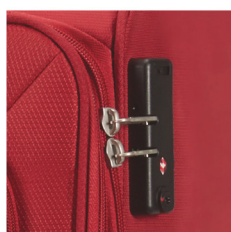

CROSSTRACK

B303 | MA3

40 x 55 x 20 cm | TSA
42.0 L - 2.0 KG

40 x 55 x 20 cm | TSA
40.0 L - 2.2 KG

42 x 67,5 x 27,5/29,5 cm | TSA
71.5/77 L - 3.0 KG

46,5 x 79 x 30,5/32,5 cm | TSA
109.5/119 L - 3.4 KG

* Nicht erhältlich in 1741 (*10) Red/Grey

*19
Black/Grey
1062

*11
Navy/Orange
6032

*18
Grey/Red
2645

*10
Red/Grey
1741