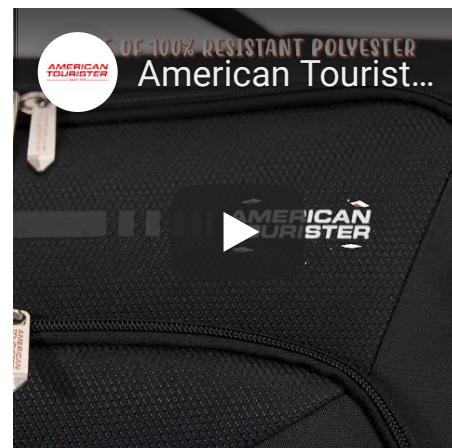

SPINNER 55 EXP
124889 (78G*003)

40 x 55 x 23/25 cm | TSA
43/46 L - 2.2 KG

* Nur erhältlich in 1041 (*09) Black und 1596 (*41) Navy

*09
Black
1041

*41
Navy
1596

*51
Teal
2824

CROSSTRACK™

3 JAHRE
GARANTIE