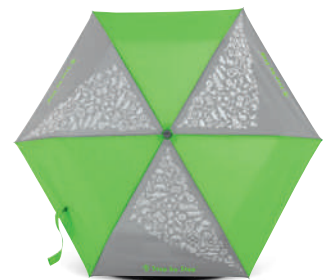

Regenschirm mit Neon Fabric
und reflektierendem Print
"Neon Green"

Art.Nr. 124891