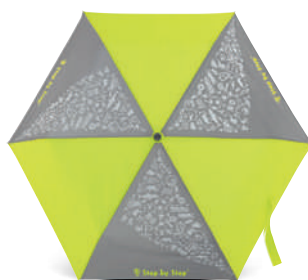

Regenschirm mit Neon Fabric
und reflektierendem Print
"Neon Yellow"

Art.Nr. 124890