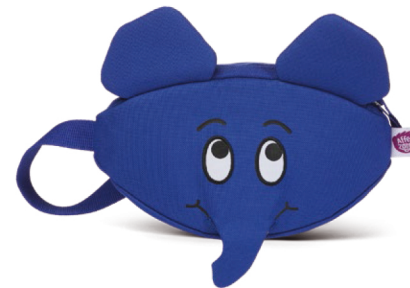

Affenzahn

×

Größer Freund »Die Maus«

Art. No.: 70642
EAN: 4057081106424

Kleiner Freund »Die Maus«

Art. No.: 70641
EAN: 4057081106417

Bauchtasche »Die Maus«

Art. No.: 70341
EAN: 4057081103416

Portemonnaie »Die Maus«

Art. No.: 70344
EAN: 4057081103447

Größer Freund
»Die Maus: Elefant«

Art. No.: 72934
EAN: 7611015729348

Kleiner Freund
»Die Maus: Elefant«

Art. No.: 74877
EAN: 4057081048779

Bauchtasche
»Die Maus: Elefant«

Art. No.: 72946
EAN: 4057081029464

Portemonnaie
»Die Maus: Elefant«

Art. No.: 73595
EAN: 4057081035953

Größer Freund
»Die Maus: Ente«

Art. No.: 70595
EAN: 4057081105953

Kleiner Freund
»Die Maus: Ente«

Art. No.: 70594
EAN: 4057081105946