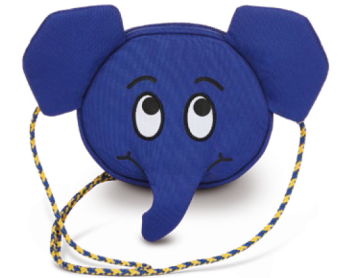

Affenzahn

×

Größer Freund »Die Maus«

Art. No.: 70642
EAN: 4057081106424

Kleiner Freund »Die Maus«

Art. No.: 70641
EAN: 4057081106417

Bauchtasche »Die Maus«

Art. No.: 70341
EAN: 4057081103416

Portemonnaie »Die Maus«

Art. No.: 70344
EAN: 4057081103447

Größer Freund
»Die Maus: Elefant«

Art. No.: 72934
EAN: 7611015729348

Kleiner Freund
»Die Maus: Elefant«

Art. No.: 74877
EAN: 4057081048779

Bauchtasche
»Die Maus: Elefant«

Art. No.: 72946
EAN: 4057081029464

Portemonnaie
»Die Maus: Elefant«

Art. No.: 73595
EAN: 4057081035953

Größer Freund
»Die Maus: Ente«

Art. No.: 70595
EAN: 4057081105953

Kleiner Freund
»Die Maus: Ente«

Art. No.: 70594
EAN: 4057081105946